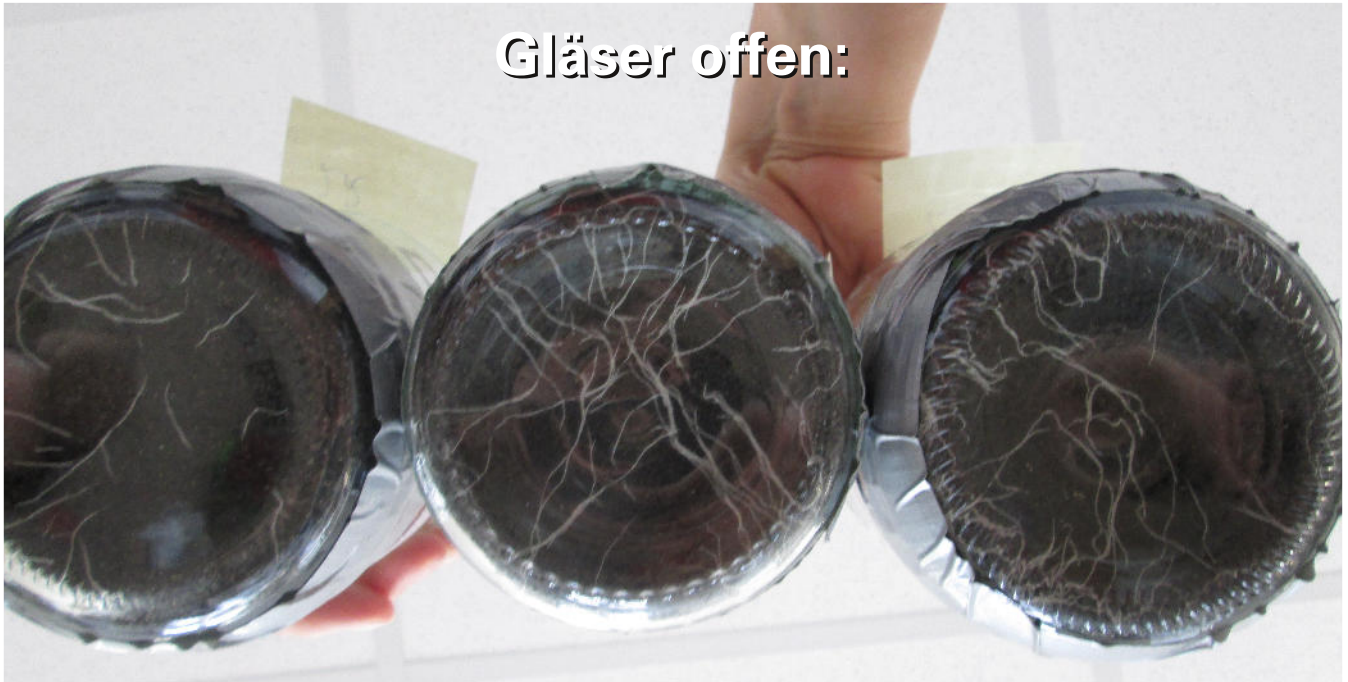

Kressetest März 2016

Gläser offen:

Grünkompost
22 aufgegangene Pflanzen

Grünkompost/Braunkohle/Gesteinsmehl
52 aufgegangene Pflanzen

Grünkompost / Braunkohle
53 aufgegangene Pflanzen

Gläser geschlossen:

Grünkompost
45 aufgegangene Pflanzen

Grünkompost/Braunkohle/Gesteinsmehl
70 aufgegangene Pflanzen

Grünkompost / Braunkohle
70 aufgegangene Pflanzen

Gerhard Rösl GmbH & Co. KG

Braunkohle- und Tontagebau
Erdenwerk
Friedrich-Zeche Regensburg / Dechbetten